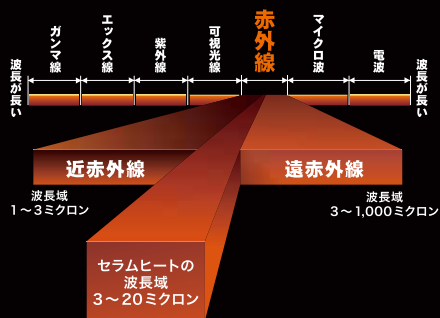

暖かさが、違います。遠赤外線暖房機「セラムヒート」

かしこく
節電

あたたかさはそのままに約15%節電
パワーに強弱をつけてあたためる
「リズムモード」

あたためすぎ
セーブ

お部屋があたたまるとパワーセーブ
温度設定も3段階から選べる
「センサーモード」

パッと
速暖

通常の1.8倍速であたため
最初だけフルパワーでパッとあたためる
「速暖モード」

約1.8m先にも、温もりが届く。

人に吸収されやすい波長域。

用途に合わせて、ヨコ回転や上下動、首降りも自在。

CER11VS-W

遠赤外線 暖房機 セラムヒート CERAMHEAT

**限定
特価** **¥32,000**
+消費税

(税込 ¥34,560)

VISA、MasterCard、JCB など、各種クレジットカードもご利用いただけます。

工場・作業所用 スポット暖房機