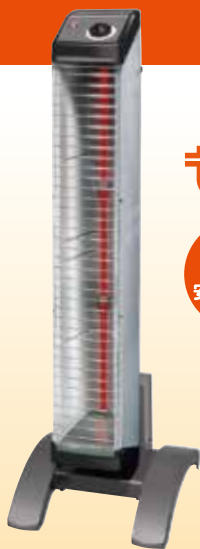

暖かさが、違います。遠赤外線暖房機「セラムヒート」

かしこく
節電

あたたかさはそのままに約15%節電
パワーに強弱をつけてあたためる
「リズムモード」

あたためすぎ
セーブ

お部屋があたたまるとパワーセーブ
温度設定も3段階から選べる
「センサーモード」

パッと
速暖

通常の1.8倍速であたため
最初だけフルパワーでパッとあたためる
「速暖モード」

約1.8m先にも、温もりが届く。

人に吸収されやすい波長域。

用途に合わせて、ヨコ回転や上下動、首降りも自在。

CER11VS-W

遠赤外線 暖房機 セラムヒート CERAMHEAT

**限定
特価** **¥32,000**
+消費税

(税込 ¥34,560)

VISA、MasterCard、JCB など、各種クレジットカードもご利用いただけます。

工場・作業所用 スポット暖房機

スポット方式なら大空間でも特定の人や物を急速に暖房できます。

遠赤外線暖房機 セラムヒート

- 転倒OFF
スイッチで
安心・安全
- らくちん
キャリー付きで
移動も楽々
- 場所を
とらない
コンパクト
サイズ

- 遠赤外線で身体の芯から温まり、心地良い温もりが持続します
- 必要な場所だけを効率よく温める「スポット暖房方式」

“大きなぬくもり”と“丈夫さ”を備えた 「セラミックコーティングヒーター」