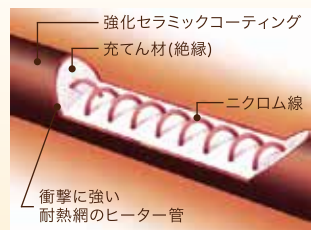

スポット方式なら大空間でも特定の人や物を急速に暖房できます。

遠赤外線暖房機 セラムヒート

- 転倒OFF
スイッチで
安心・安全
- らくちん
キャリー付きで
移動も楽々
- 場所を
とらない
コンパクト
サイズ

- 遠赤外線で身体の芯から温まり、心地良い温もりが持続します
- 必要な場所だけを効率よく温める「スポット暖房方式」

“大きなぬくもり”と“丈夫さ”を備えた 「セラミックコーティングヒーター」

太く短く設計して表面積を増やし、ポティのコンパクト化と高い発熱量を両立しました。また、充てん材を増やし、割れにくい劣化しにくい構造です。

- ヒーター管について：運転中でも周囲が明るいと、ヒーターが赤く見えにくい場合があります。