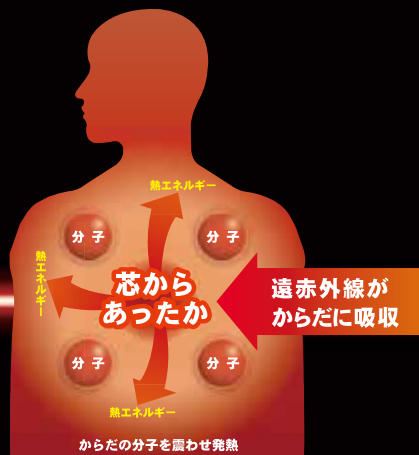

暖かさが、違います。遠赤外線暖房機「セラムヒート」

かしこく
節電

あたたかさはそのままに約15%節電
パワーに強弱をつけてあたためる
「リズムモード」

あたためすぎ
セーブ

お部屋があたたまるとパワーセーブ
温度設定も3段階から選べる
「センサーモード」

パッと
速暖

通常の1.8倍速であたため
最初だけフルパワーでパッとあたためる
「速暖モード」

約1.8m先にも、温もりが届く。

人に吸収されやすい波長域。

用途に合わせて、ヨコ回転や上下動、首降りも自在。

CER11VS-W

遠赤外線 暖房機 セラムヒート CERAMHEAT

**限定
特価** **¥32,000**
+消費税

(税込 ¥34,560)

VISA、MasterCard、JCB など、各種クレジットカードもご利用いただけます。

工場・作業所用 スポット暖房機

スポット方式なら大空間でも特定の人や物を急速に暖房できます。

遠赤外線暖房機 セラムヒート

- 転倒OFF
スイッチで
安心・安全
- らくちん
キャリー付きで
移動も楽々
- 場所を
とらない
コンパクト
サイズ

- 遠赤外線で身体の芯から温まり、心地良い温もりが持続します
- 必要な場所だけを効率よく温める「スポット暖房方式」

“大きなぬくもり”と“丈夫さ”を備えた 「セラミックコーティングヒーター」