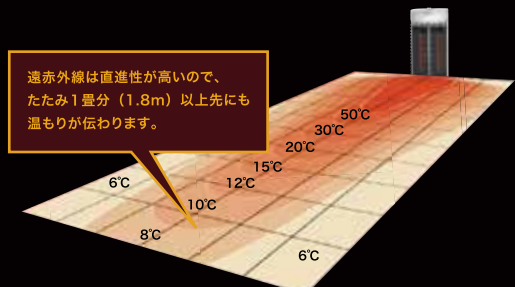

暖かさが、違います。遠赤外線暖房機「セラムヒート」

かしこく
節電

あたたかさはそのままに約15%節電
パワーに強弱をつけてあたためる
「リズムモード」

あたためすぎ
セーブ

お部屋があたたまるとパワーセーブ
温度設定も3段階から選べる
「センサーモード」

パッと
速暖

通常の1.8倍速であたため
最初だけフルパワーでパッとあたためる
「速暖モード」

約1.8m先にも、温もりが届く。

人に吸収されやすい波長域。

用途に合わせて、ヨコ回転や上下動、首降りも自在。

CER11VS-W

遠赤外線 暖房機 セラムヒート CERAMHEAT

**限定
特価** **¥32,000**
+消費税

(税込 ¥34,560)

VISA、MasterCard、JCB など、各種クレジットカードもご利用いただけます。

工場・作業所用 スポット暖房機