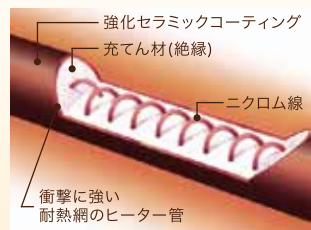

“大きなぬくもり”と“丈夫さ”を備えた 「セラミックコーティングヒーター」

太く短く設計して表面積を増やし、ポティのコンパクト化と高い発熱量を両立しました。また、充てん材を増やし、割れにくい劣化しにくい構造です。

- ヒーター管について：運転中でも周囲が明るいと、ヒーターが赤く見えにくい場合があります。