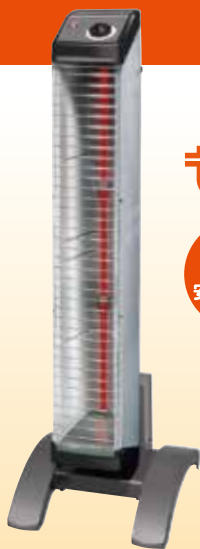

人に吸収されやすい波長域。

用途に合わせて、ヨコ回転や上下動、首降りも自在。

CER11VS-W

## 遠赤外線 暖房機 セラムヒート CERAMHEAT

**限定  
特価** **¥32,000**  
+消費税  
(税込 ¥34,560)

VISA、MasterCard、JCB など、各種クレジットカードもご利用いただけます。

工場・作業所用 スポット暖房機

スポット方式なら大空間でも特定の人や物を急速に暖房できます。

### 遠赤外線暖房機 セラムヒート

- 転倒OFF  
スイッチで  
安心・安全
- らくちん  
キャリー付きで  
移動も楽々
- 場所を  
とらない  
コンパクト  
サイズ

- 遠赤外線で身体の芯から温まり、心地良い温もりが持続します
- 必要な場所だけを効率よく温める「スポット暖房方式」