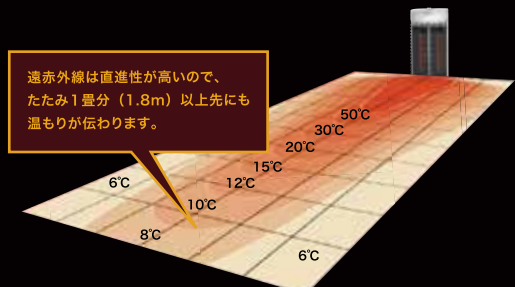

# 暖かさが、違います。遠赤外線暖房機「セラムヒート」

かしこく  
節電

あたたかさはそのままに約15%節電  
パワーに強弱をつけてあたためる  
「リズムモード」

あたためすぎ  
セーブ

お部屋があたたまるとパワーセーブ  
温度設定も3段階から選べる  
「センサーモード」

パッと  
速暖

通常の1.8倍速であたため  
最初だけフルパワーでパッとあたためる  
「速暖モード」

約1.8m先にも、温もりが届く。

人に吸収されやすい波長域。

用途に合わせて、ヨコ回転や上下動、首降りも自在。

CER11VS-W