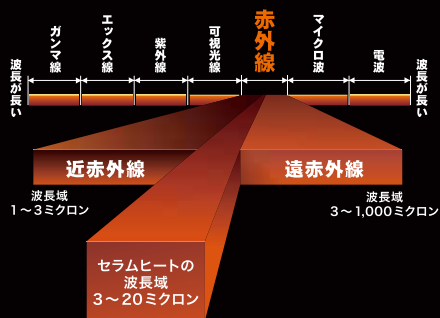

# 暖かさが、違います。遠赤外線暖房機「セラムヒート」

かしこく  
節電

あたたかさはそのままに約15%節電  
パワーに強弱をつけてあたためる  
「リズムモード」

あたためすぎ  
セーブ

お部屋があたたまるとパワーセーブ  
温度設定も3段階から選べる  
「センサーモード」

パッと  
速暖

通常の1.8倍速であたため  
最初だけフルパワーでパッとあたためる  
「速暖モード」

約1.8m先にも、温もりが届く。

人に吸収されやすい波長域。

用途に合わせて、ヨコ回転や上下動、首降りも自在。

CER11VS-W