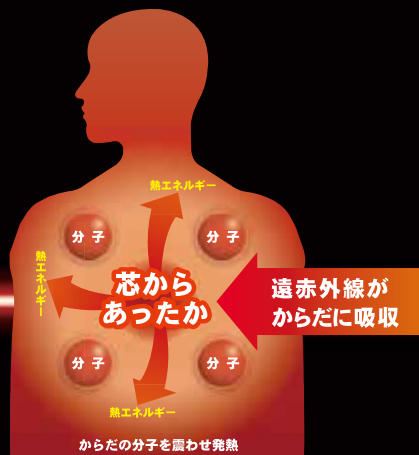

# 暖かさが、違います。遠赤外線暖房機「セラムヒート」

かしこく  
節電

あたたかさはそのままに約15%節電  
パワーに強弱をつけてあたためる  
「リズムモード」

あたためすぎ  
セーブ

お部屋があたたまるとパワーセーブ  
温度設定も3段階から選べる  
「センサーモード」

パッと  
速暖

通常の1.8倍速であたため  
最初だけフルパワーでパッとあたためる  
「速暖モード」

約1.8m先にも、温もりが届く。

人に吸収されやすい波長域。

用途に合わせて、ヨコ回転や上下動、首降りも自在。

CER11VS-W